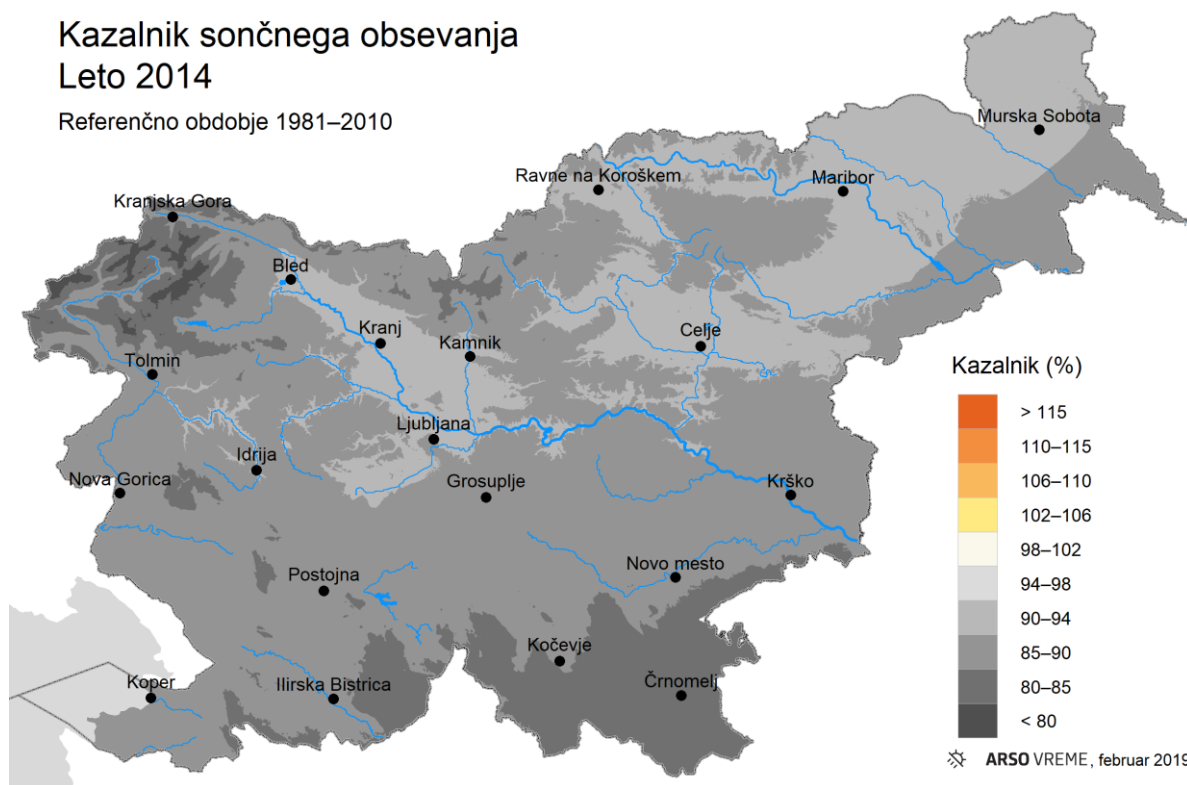

# Kazalnik sončnega obsevanja v lovišču

VIR: [https://meteo.arso.gov.si/met/sl/climate/current/archive/annual\\_and\\_seasonal-charts/](https://meteo.arso.gov.si/met/sl/climate/current/archive/annual_and_seasonal-charts/)

## Kazalnik sončnega obsevanja

Leto 2014

Referenčno obdobje 1981–2010

## Kazalnik sončnega obsevanja

Leto 2015

Referenčno obdobje 1981–2010